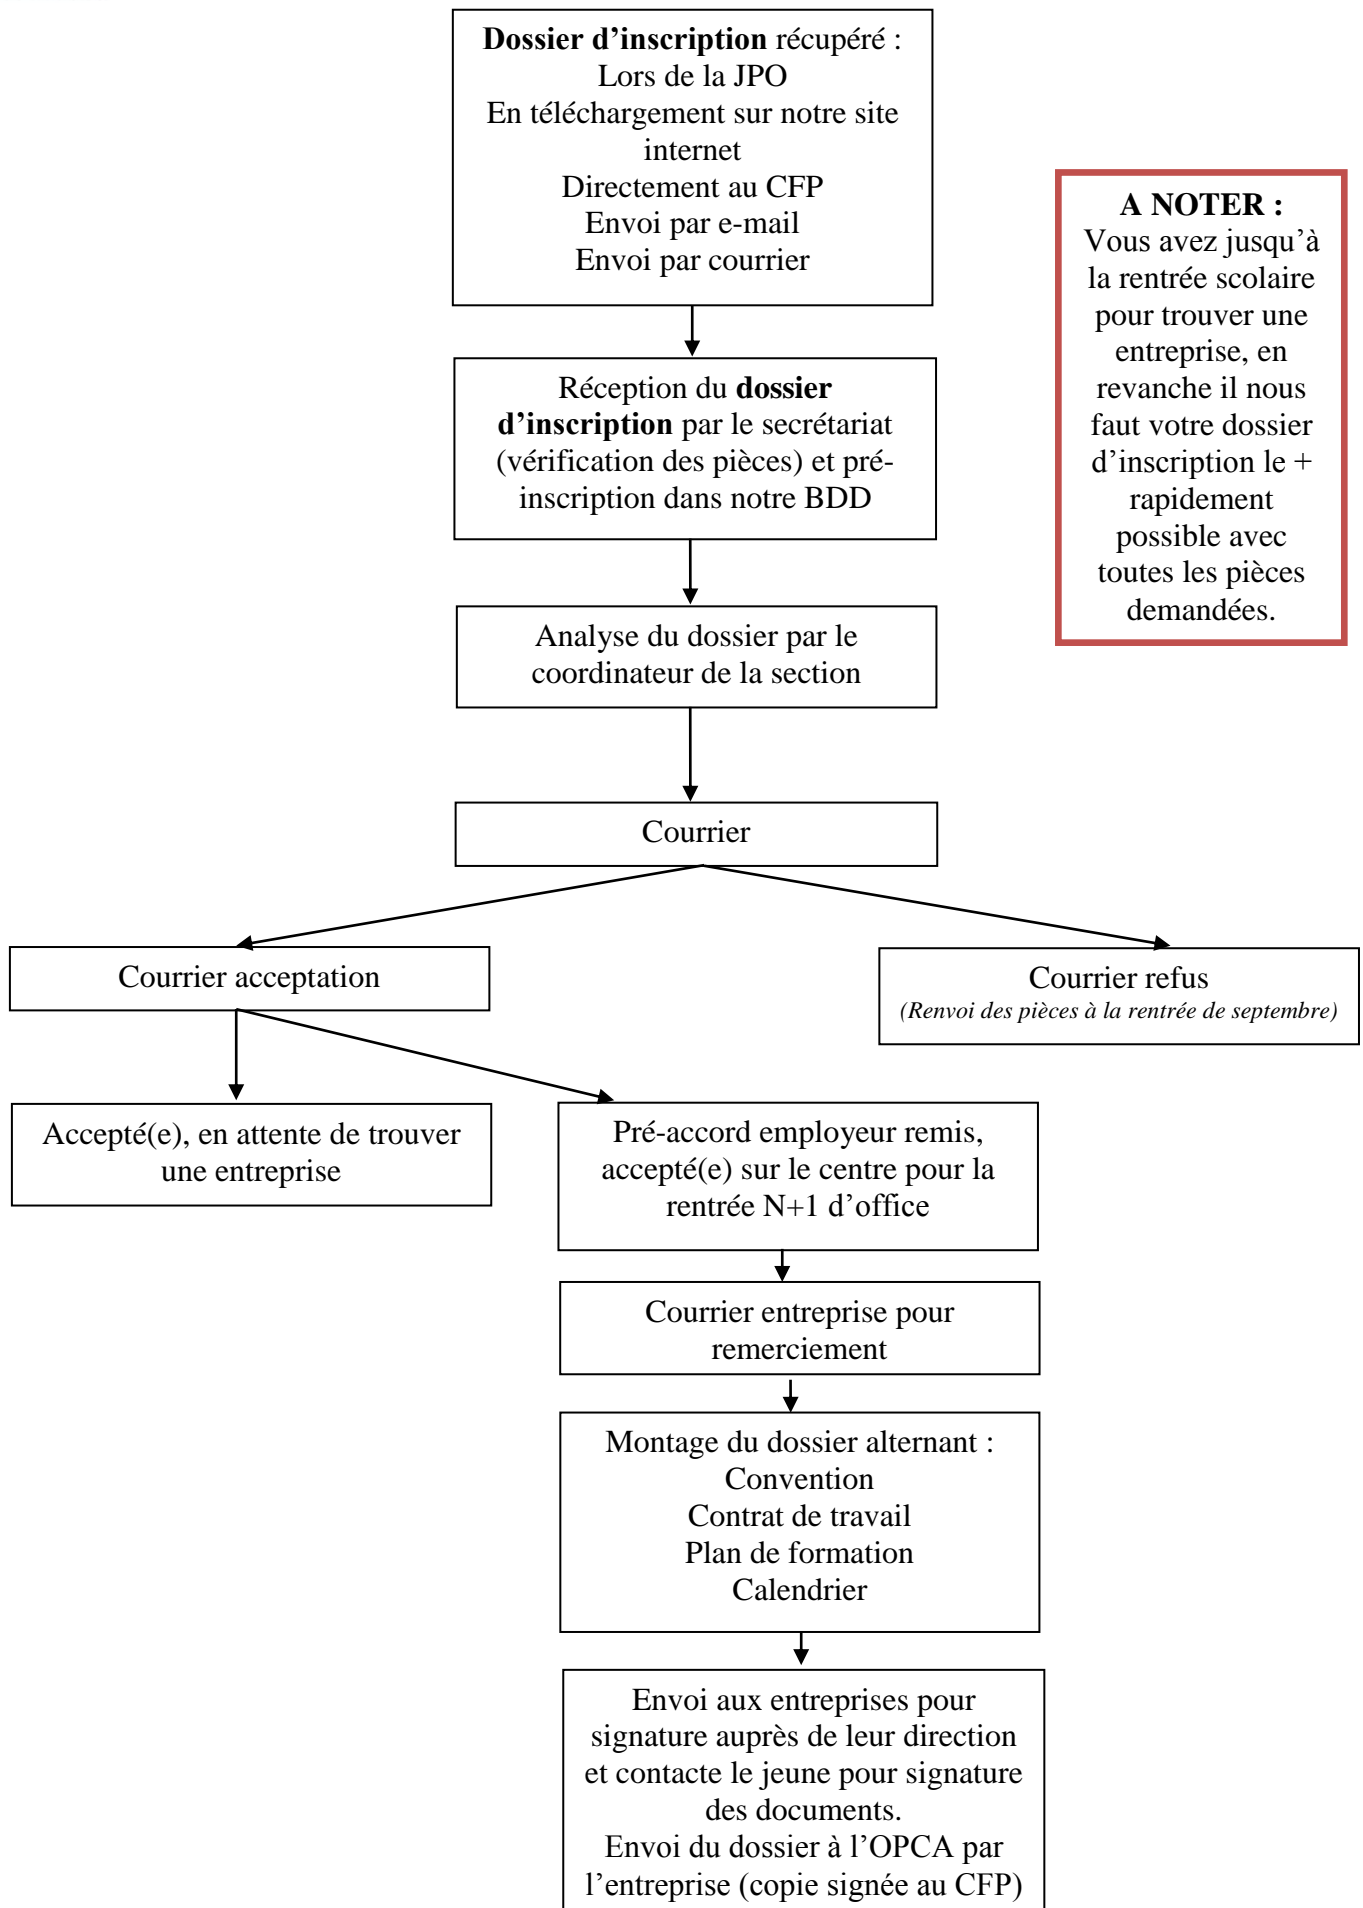

# PROCESSUS INSCRIPTION SUR LE CFP MONTPLAISIR

## Clôture des dossiers au 15 Septembre de la rentrée scolaire

**A NOTER :**  
Vous avez jusqu'à la rentrée scolaire pour trouver une entreprise, en revanche il nous faut votre dossier d'inscription le + rapidement possible avec toutes les pièces demandées.